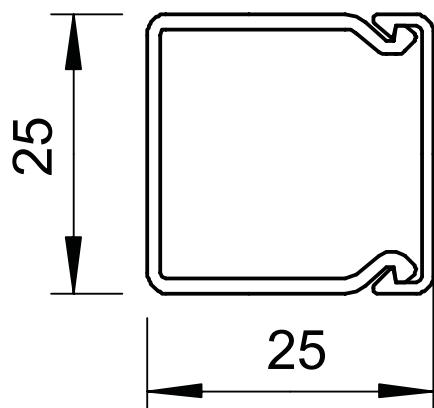

Teknisk datablad

Kanal, type WDK 25025

Art.-Nr. 6191053

Kanaloverdel og -underdel med bundperforering.

PVC PVC

Tillægsprodukttekst 3

Kanaloverdel og -underdel med Bundperforering

Stamdata

Varenr.	6191053
Type	WDK25025RW
Betegnelse 1	Væg- og loftskanal
Betegnelse 2	med bundperforering
Dimension	25x25x2000
Farve	renhvid
RAL-nummer	9010
Materiale	Polyvinylklorid
Materiale forkortelse	PVC
Mindste salgsenhed	30,00 m
Vægt	24,50 kg/100 m

Teknisk datablad

Kanal, type WDK 25025

Art.-Nr. 6191053

Tekniske data

Længde	2.000,00 mm
Bredde	25,00 mm
Højde	25,00 mm
Antal ledninger NYM 3 x 1,5 mm ² Ø 10,5 mm (uden dåse)	2
Antal ledninger NYM 3 x 2,5 mm ² Ø 11,5 mm (uden dåse)	2
Antal ledninger NYM 5 x 1,5 mm ² Ø 12,0 mm (uden dåse)	2
Antallet af faste skillevægge	0,00
Antallet af stikbare skillevægge	0,00
Udførelse dæksler	Løs
Fastgørelsestype	Bundperforering
Halogenfri	<input type="checkbox"/>
Kabelbøjle	<input type="checkbox"/>
Kanalkobling	<input type="checkbox"/>
Nyttigt tværsnit	460,00 cm
Beskyttelsesfolie	<input type="checkbox"/>